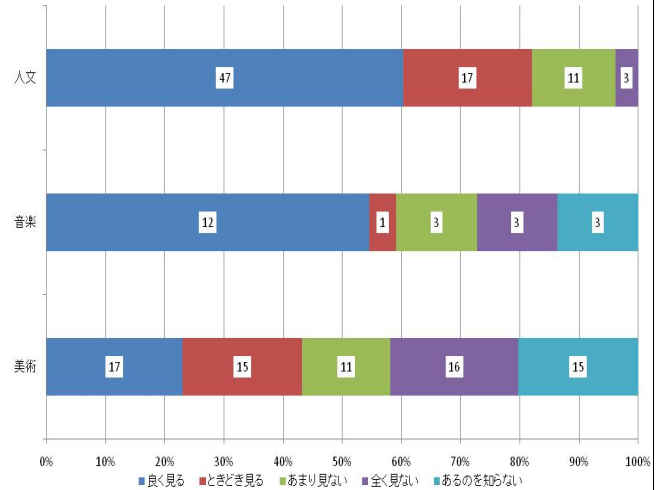

学内情報システム及び掲示版の利用状況調査結果

(調査日：11月上旬，回答数：140人)

11月24日

学科の人数構成

掲示板を「良く見る」「時々みる」の多い順

学内情報システムの「よく使う」「使ったことがある」の多い順

学科掲示板の利用状況

情報メディア