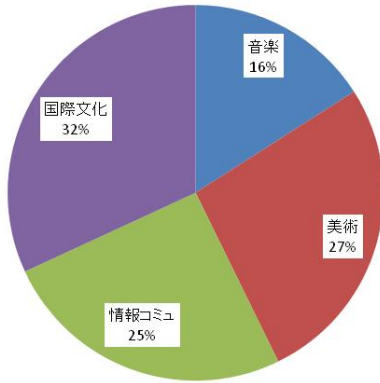

学内情報システム及び掲示版の利用状況調査結果

(調査日：11月上旬，回答数：140人)

11月24日

学科の人数構成

掲示板を「良く見る」「時々みる」の多い順

学内情報システムの「よく使う」「使ったことがある」の多い順

学科掲示板の利用状況

情報メディア