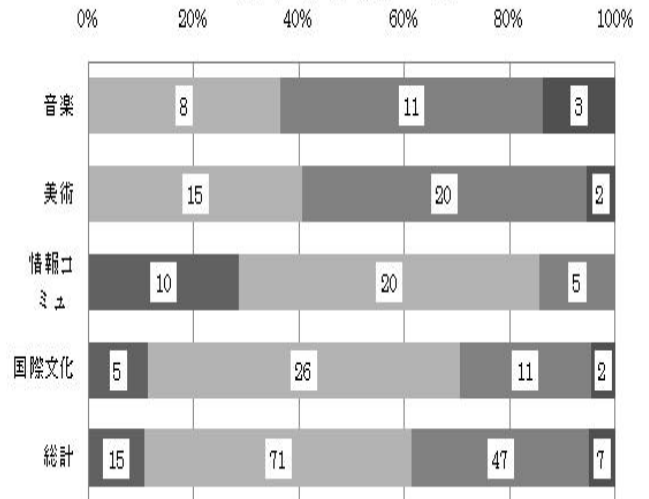

学内情報システム及び掲示版の利用状況調査結果

(調査日：11月上旬，回答数：140人)

11月24日

Graceメール