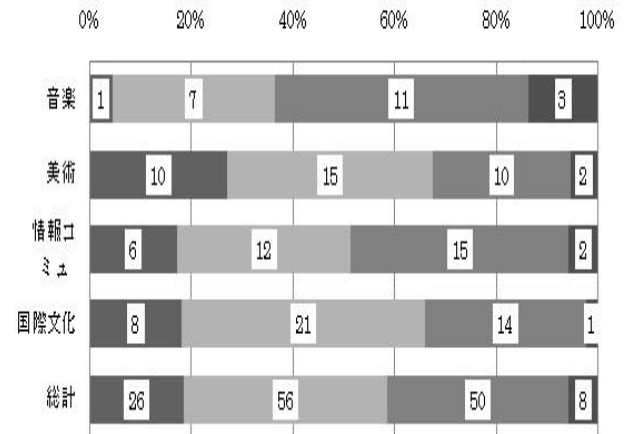

教務情報システム

進路支援システム

携帯連絡システム

図書館情報システム

ホームページ

電子掲示板