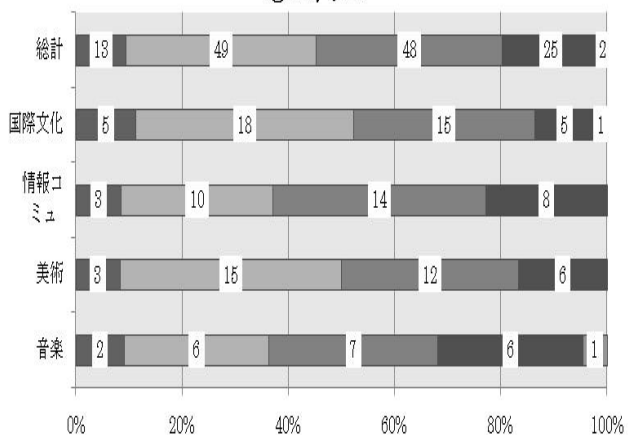

①正門左

②事務棟右

②事務棟左

③図書館前

⑧学食

⑨人文棟入口