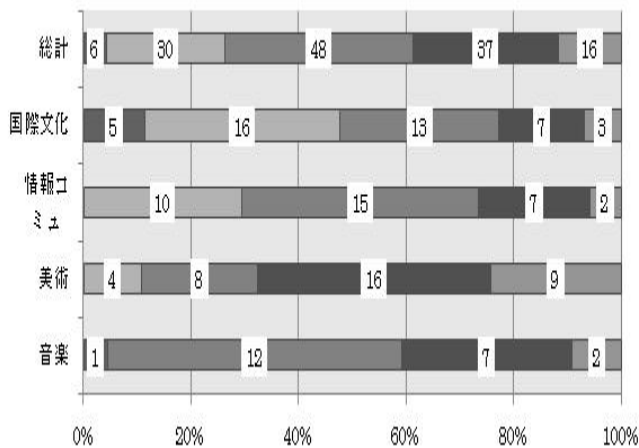

学内情報システム及び掲示版の利用状況調査結果

(調査日：11月上旬，回答数：140人)

11月24日

学科の人数構成

掲示板を「良く見る」「時々みる」の多い順

学内情報システムの「よく使う」「使ったことがある」の多い順

学科掲示板の利用状況

情報メディア