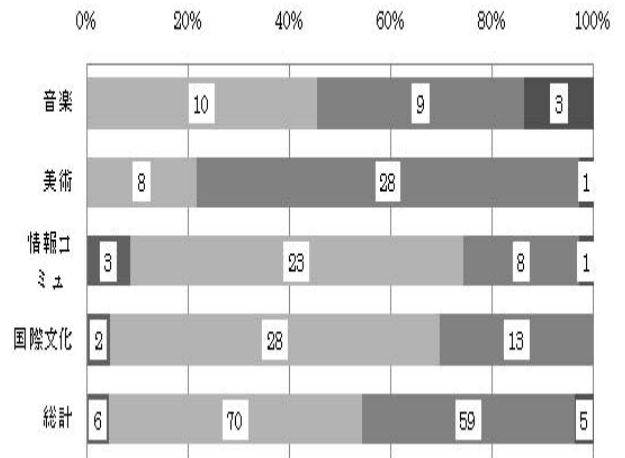

教務情報システム

進路支援システム

携帯連絡システム

図書館情報システム

ホームページ

電子掲示板