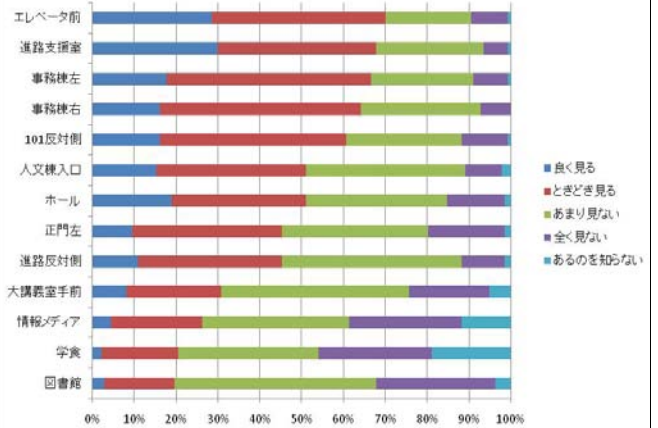

学内情報システム及び掲示版の利用状況調査結果

(調査日：11月上旬，回答数：140人)

11月24日

学科の人数構成

掲示板を「良く見る」「時々みる」の多い順

学内情報システムの「よく使う」「使ったことがある」の多い順

学科掲示板の利用状況

情報メディア