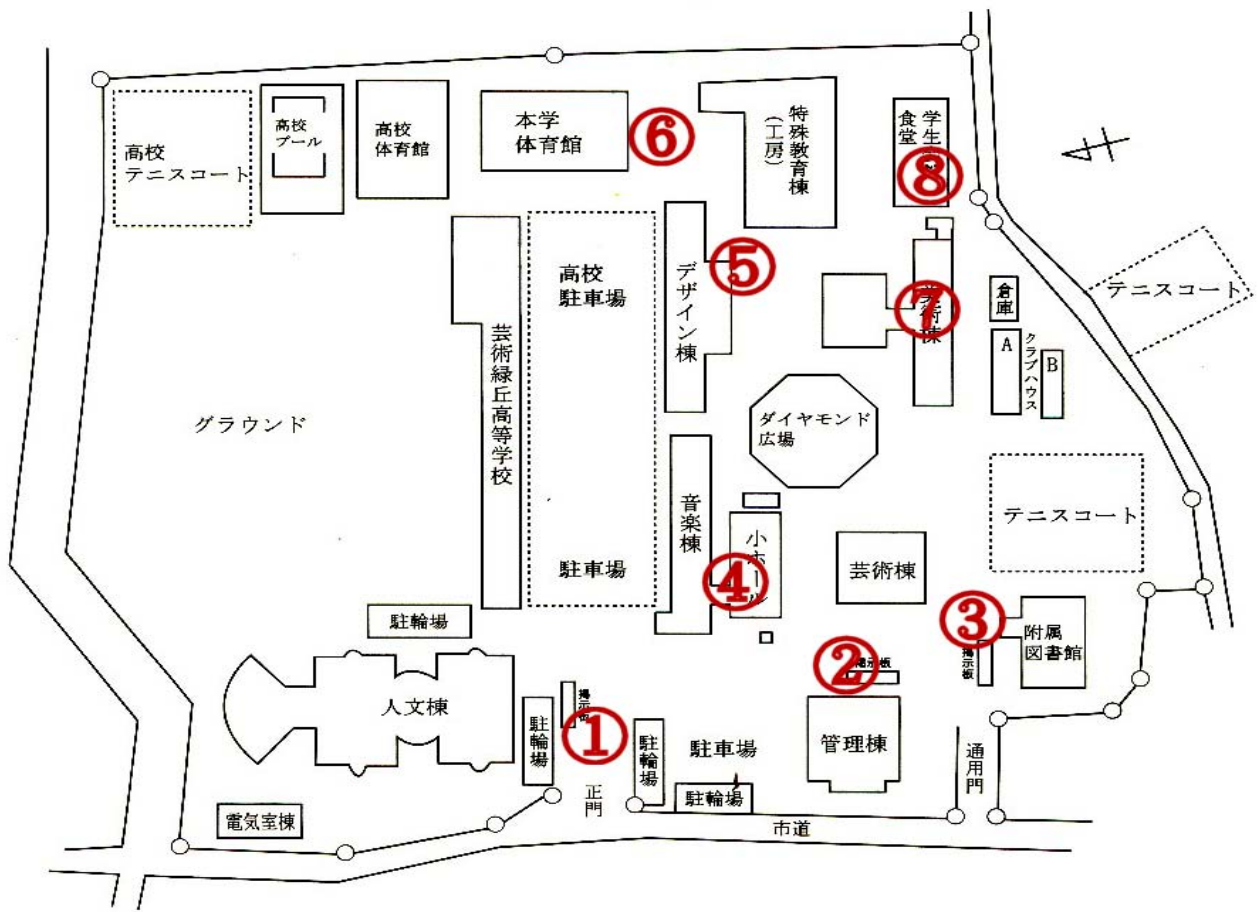

Graceメール

教務情報システム

進路支援システム

携帯連絡システム

図書館情報システム

ホームページ

電子掲示板

①正門左

②事務棟右

②事務棟左

③図書館前

⑧学食

⑨人文棟入口

⑩101反対側

⑪エレベータ前

⑫ホール

⑬進路支援室

⑭進路反対側

⑯大講義室手前