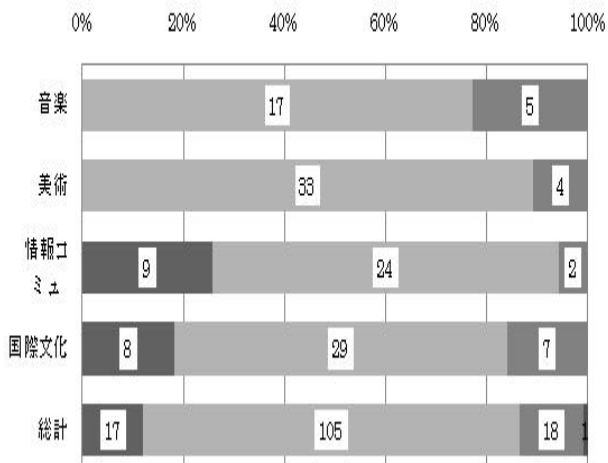

教務情報システム

進路支援システム

携帯連絡システム

図書館情報システム

ホームページ

電子掲示板