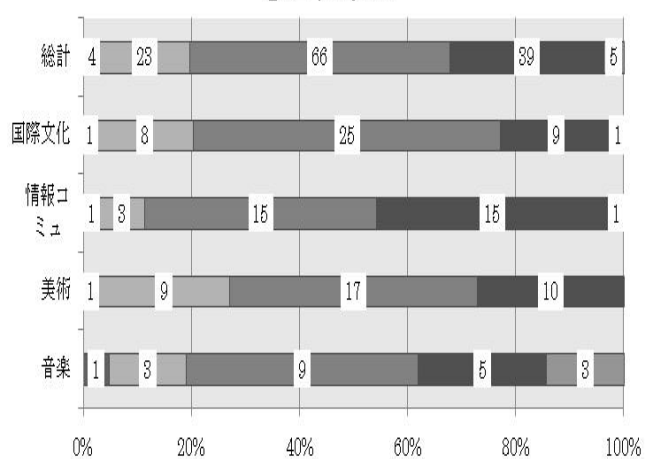

①正門左

②事務棟右

②事務棟左

③図書館前

⑧学食

⑨人文棟入口