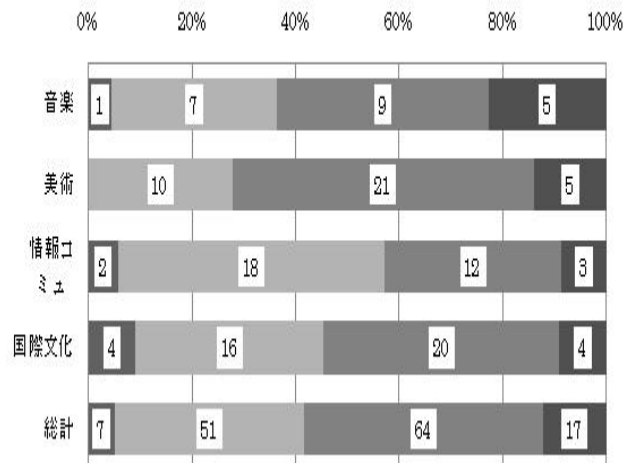

教務情報システム

進路支援システム

携帯連絡システム

図書館情報システム

ホームページ

電子掲示板