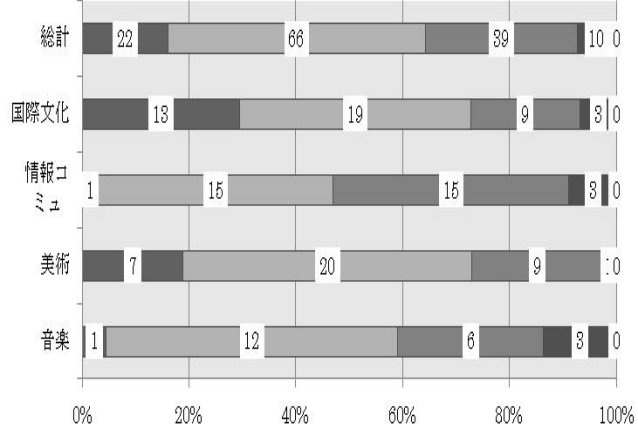

①正門左

②事務棟右

②事務棟左

③図書館前

⑧学食

⑨人文棟入口