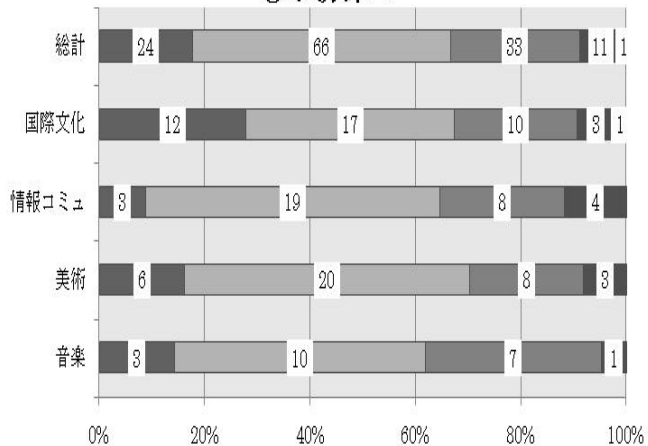

①正門左

②事務棟右

②事務棟左

③図書館前

⑧学食

⑨人文棟入口