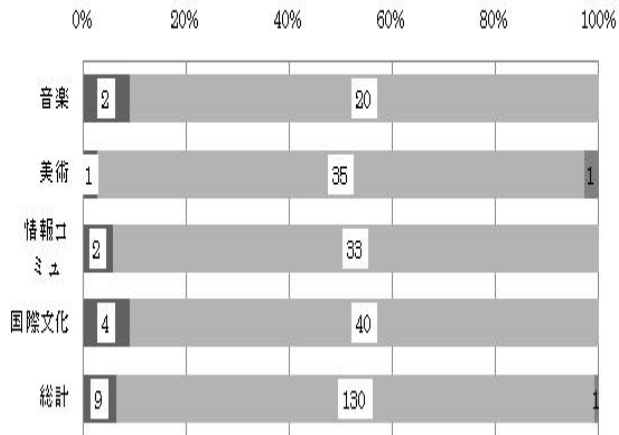

教務情報システム

進路支援システム

携帯連絡システム

図書館情報システム

ホームページ

電子掲示板