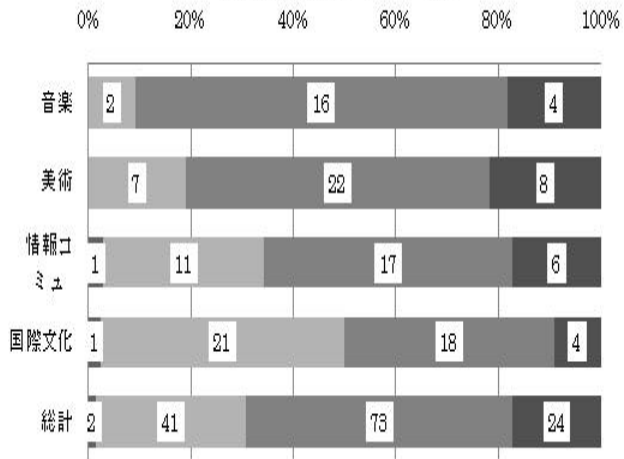

教務情報システム

進路支援システム

携帯連絡システム

図書館情報システム

ホームページ

電子掲示板