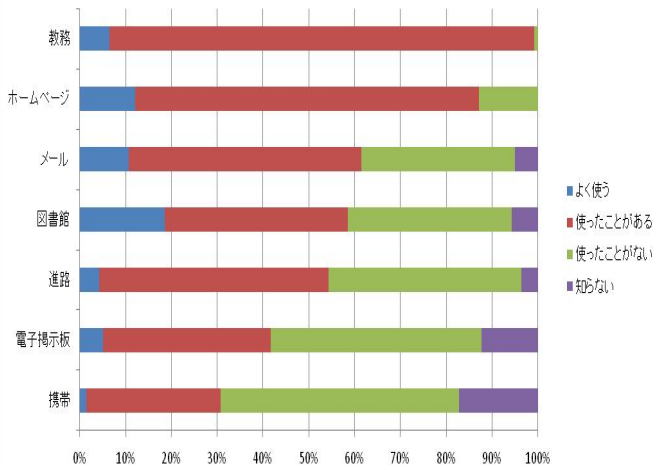

学内情報システム及び掲示版の利用状況調査結果

(調査日：11月上旬，回答数：140人)

11月24日

学科の人数構成

掲示板を「良く見る」「時々みる」の多い順

学内情報システムの「よく使う」「使ったことがある」の多い順

学科掲示板の利用状況

情報メディア