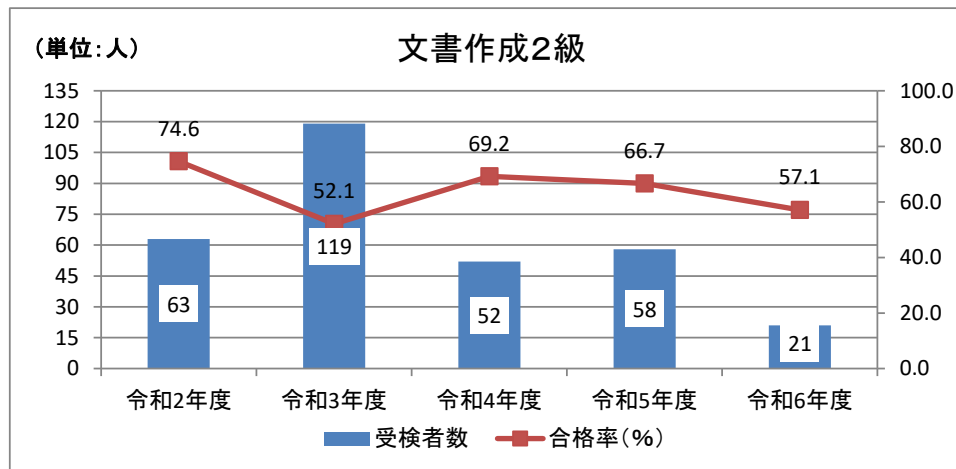

文書作成3級

	令和2年度	令和3年度	令和4年度	令和5年度	令和6年度
受検者数	128	89	86	78	40
合格者数	116	78	80	68	35
合格率(%)	90.6	87.6	93.0	93.0	87.5

文書作成2級

	令和2年度	令和3年度	令和4年度	令和5年度	令和6年度
受検者数	63	119	52	58	21
合格者数	47	62	36	32	12
合格率(%)	74.6	52.1	69.2	66.7	57.1

データ活用3級

	令和2年度	令和3年度	令和4年度	令和5年度	令和6年度
受検者数	94	38	57	40	11
合格者数	79	33	49	35	8
合格率(%)	84.0	86.8	86.0	87.5	72.7

データ活用2級

	令和2年度	令和3年度	令和4年度	令和5年度	令和6年度
受検者数	34	52	23	20	7
合格者数	33	35	18	13	1
合格率(%)	97.1	67.3	78.3	65.0	14.3