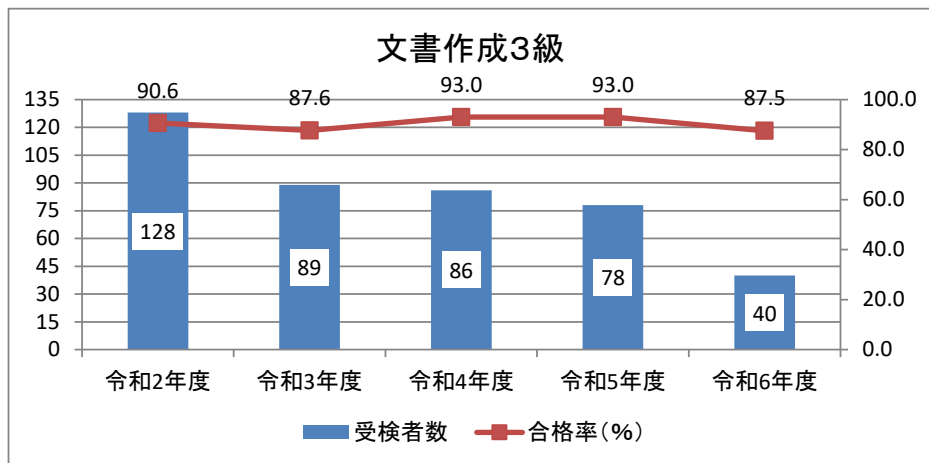

文書作成3級

	令和2年度	令和3年度	令和4年度	令和5年度	令和6年度
受検者数	128	89	86	78	40
合格者数	116	78	80	68	35
合格率(%)	90.6	87.6	93.0	93.0	87.5

文書作成2級

	令和2年度	令和3年度	令和4年度	令和5年度	令和6年度
受検者数	63	119	52	58	21
合格者数	47	62	36	32	12
合格率(%)	74.6	52.1	69.2	66.7	57.1

データ活用3級

	令和2年度	令和3年度	令和4年度	令和5年度	令和6年度
受検者数	94	38	57	40	11
合格者数	79	33	49	35	8
合格率(%)	84.0	86.8	86.0	87.5	72.7

データ活用2級

	令和2年度	令和3年度	令和4年度	令和5年度	令和6年度
受検者数	34	52	23	20	7
合格者数	33	35	18	13	1
合格率(%)	97.1	67.3	78.3	65.0	14.3