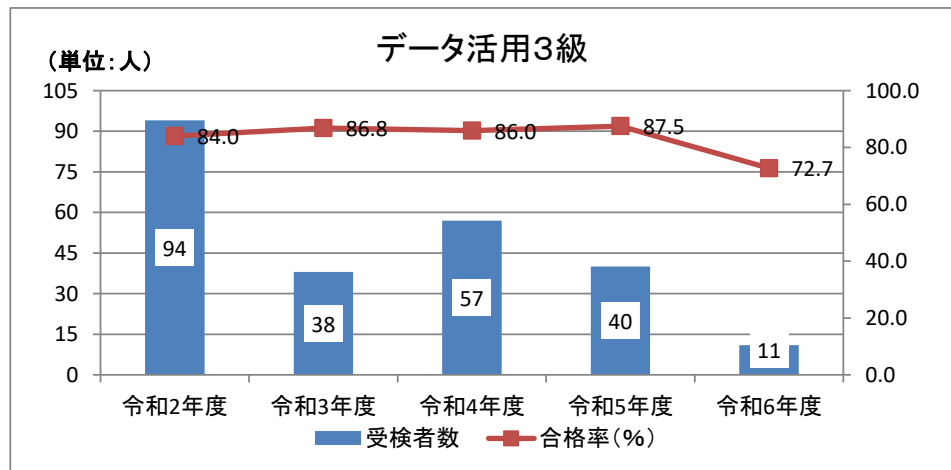

文書作成3級

	令和2年度	令和3年度	令和4年度	令和5年度	令和6年度
受検者数	128	89	86	78	40
合格者数	116	78	80	68	35
合格率(%)	90.6	87.6	93.0	93.0	87.5

文書作成2級

	令和2年度	令和3年度	令和4年度	令和5年度	令和6年度
受検者数	63	119	52	58	21
合格者数	47	62	36	32	12
合格率(%)	74.6	52.1	69.2	66.7	57.1

データ活用3級

	令和2年度	令和3年度	令和4年度	令和5年度	令和6年度
受検者数	94	38	57	40	11
合格者数	79	33	49	35	8
合格率(%)	84.0	86.8	86.0	87.5	72.7

データ活用2級

	令和2年度	令和3年度	令和4年度	令和5年度	令和6年度
受検者数	34	52	23	20	7
合格者数	33	35	18	13	1
合格率(%)	97.1	67.3	78.3	65.0	14.3