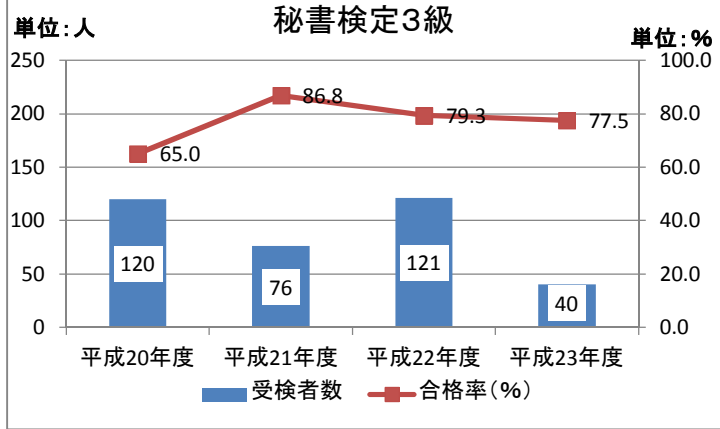

秘書検定3級

	平成20年度	平成21年度	平成22年度	平成23年度
受検者数	120	76	121	40
合格者数	78	66	96	31
合格率(%)	65.0	86.8	79.3	77.5

秘書検定2級

	平成20年度	平成21年度	平成22年度	平成23年度
受検者数	239	117	151	113
合格者数	65	49	55	46
合格率(%)	27.2	41.9	36.4	40.7

秘書検定準1級