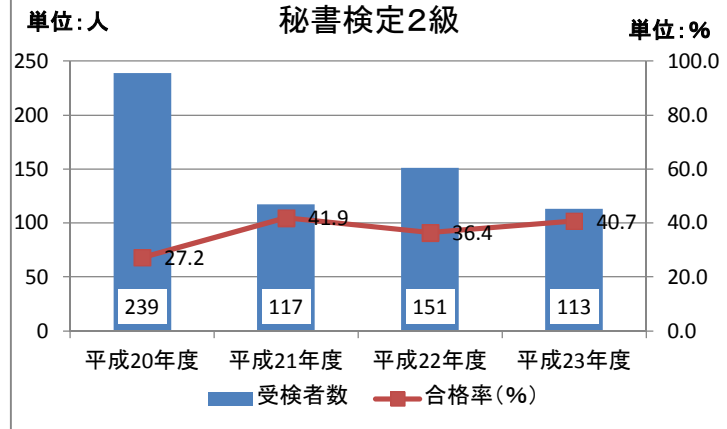

秘書検定3級

	平成20年度	平成21年度	平成22年度	平成23年度
受検者数	120	76	121	40
合格者数	78	66	96	31
合格率(%)	65.0	86.8	79.3	77.5

秘書検定2級

	平成20年度	平成21年度	平成22年度	平成23年度
受検者数	239	117	151	113
合格者数	65	49	55	46
合格率(%)	27.2	41.9	36.4	40.7

秘書検定準1級