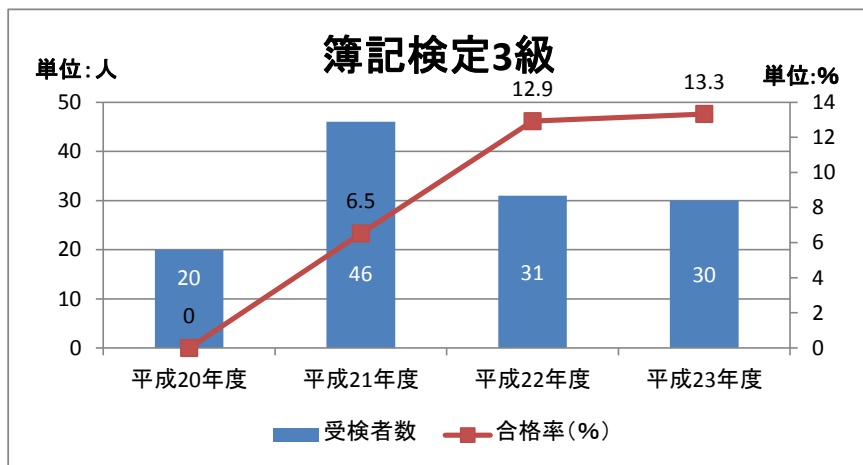

### 簿記検定3級

	平成20年度	平成21年度	平成22年度	平成23年度
受検者数	20	46	31	30
合格者数	0	3	4	4
合格率(%)	0	6.5	12.9	13.3